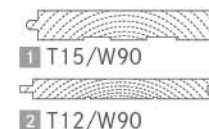

ナラ

【ナラユニ・スリムナラ：ツヤ値7% ツヤ消し塗装

天然木ナラの木目は、和・洋に調和し柔らかい感触を伝えてくれます。豪華さを醸し出した贅沢な一品です。

※天然木のため写真とは多少、色・柄が異なり、多少の変色もあります。又、ツヤも多少の違いがあります。

NARA

ナラ ユニ (スタンダード)

(1cm程度の節・トラフあり)

RS-1315-UAW 無
 [規格] 15×90×1,820
 [入数] 10枚 / 1.64㎡ / 1束
 [定価] 62,200円 / 2束

RS-1515-U UV 10% ツヤ 無
 [規格] 15×90×1,820
 [入数] 10枚 / 1.64㎡ / 1束
 [定価] 58,200円 / 2束

UV
UltraViolet

RS-1315-T
 [規格] 15×90×1,820
 [入数] 10枚 / 1.64㎡ / 1束
 [定価] 61,500円 / 2束

スリム ナラ (スタンダード) 12mm

(1cm程度の節・トラフあり)

RS-512-U UV 10% ツヤ 無
 [規格] 12×90×1,820
 [入数] 20枚 / 3.28㎡ / 1束
 [定価] 58,200円 / 1束