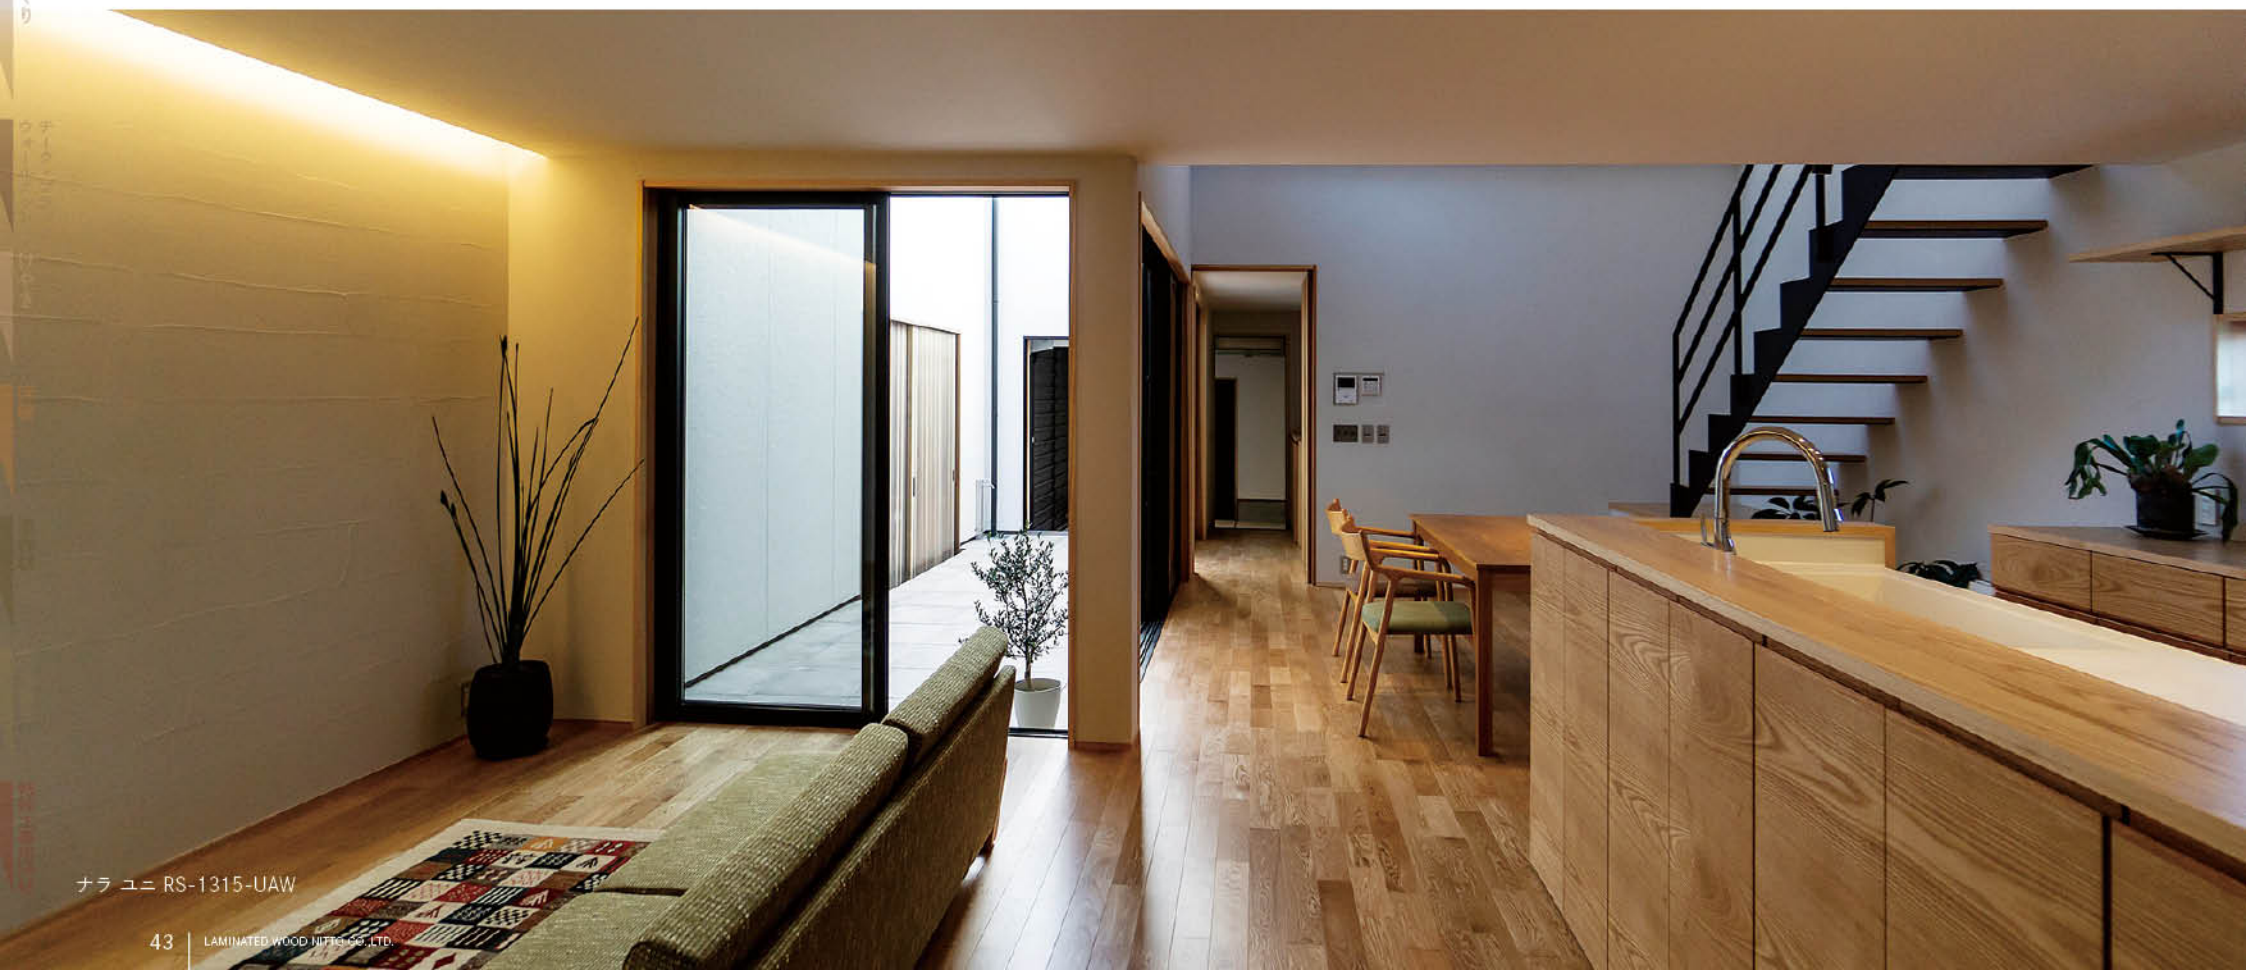

NARA

ナラ(ミズナラ) 特長

ロシアなど寒い地域で育ちます。

特徴としては密度が高く、重く、硬いので耐久性・耐水性に優れています。

キズが付きにくいので、フローリング材として人気です。さらに、耐水性に優れているので、飲み物や水をこぼしてしまってもしみになりにくく、変質しにくいです。

もう一つの特徴が美しい木です。山形であったり、さまざまな曲線の木目になります。

柱目面では、“とらふ”と呼ばれる歪みがあるのが特長です。